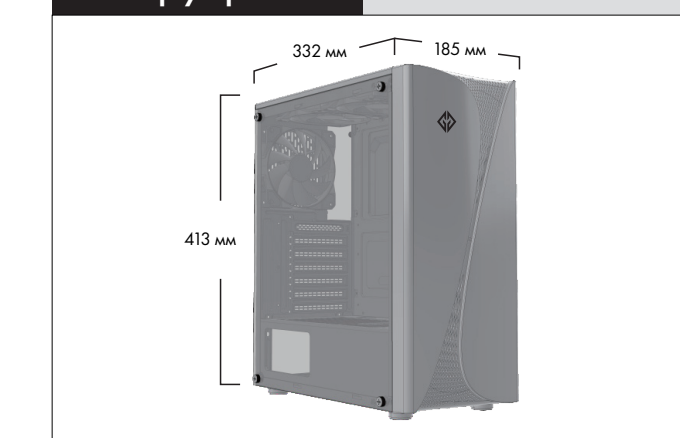

## Комплект для крепления 1

Винт для материнской платы x 14	Винт для блока питания x 4	Винт для HDD x 4
Медная стойка x 3	Амортизирующая прокладка для HDD x 4	Винт для HDD x 4
Стяжка для кабелей x 4	Винт для HDD x 1	

## Размер устройства