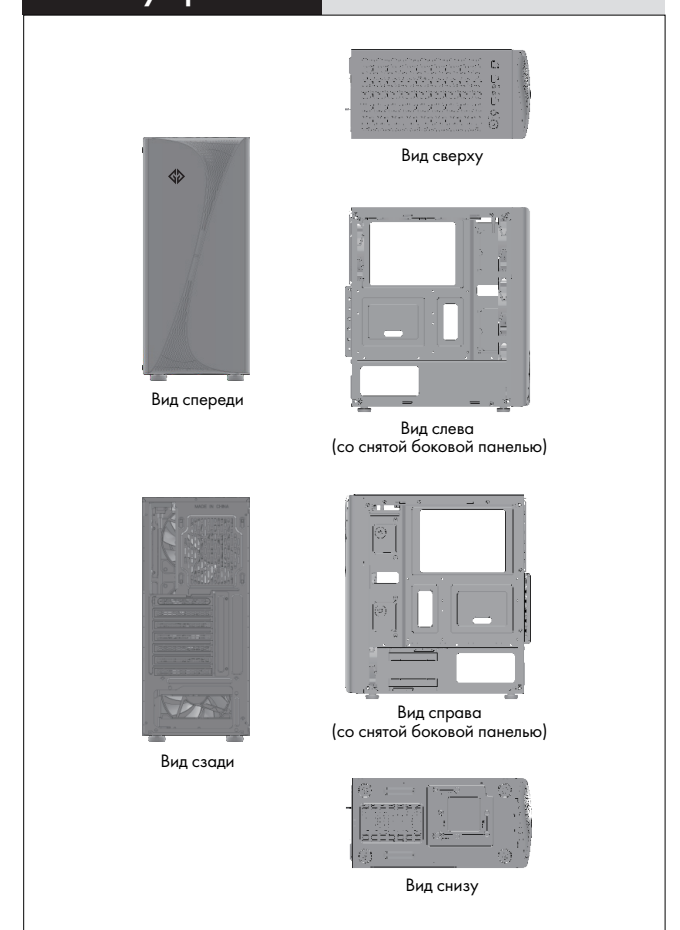

Схема устройства 5