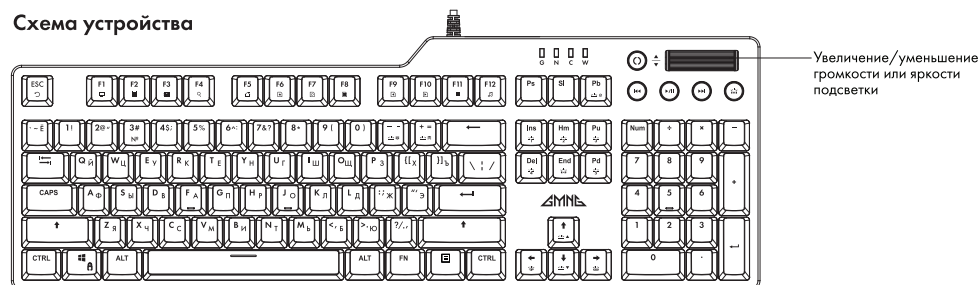

Изготовитель оставляет за собой право изменения комплектации, технических характеристик и внешнего вида товара.

Технические характеристики

- Тип подключения: проводной
- Механическая клавиатура
- Технология горячей замены свитчей Hot Swap
- Ресурс нажатий: до 50 000 000
- Количество клавиш: 109
  - стандартные: 104
  - мультимедийные: 5
- Количество клавиш Anti-Ghosting: 104
- Ролик для регулировки громкости
- Тип свитчей: GMNG Brown
- RGB-подсветка с возможностью отключения:
  - 18 режимов
  - 3 уровня яркости
  - 3 уровня скорости
  - пользовательская подсветка
- Интерфейс подключения: USB
- Длина кабеля: 1,8 м
- Кабель в прочной оплетке с ферритовым фильтром и позолоченным коннектором

- Питание: 5 В; = 300 мА
- Размер: 441 x 150 x 35 мм
- Вес (без учета кабеля): 1260 г

Комплектация

- Игровая компьютерная клавиатура GG-KB765XP
- Руководство пользователя

Системные требования

- ОС Windows/Mac
- Порт USB-A

Назначение

Данное устройство предназначено для ввода информации в компьютер.

Подключение и установка

1. Извлеките устройство из упаковки.
2. Убедитесь в отсутствии видимых повреждений корпуса, которые могли возникнуть при транспортировке. Если изделие повреждено или не функционирует – обратитесь к продавцу.
3. Подключите USB-кабель в свободный USB-порт ПК.

Схема устройства

Мультимедийные и функциональные клавиши

FN + Esc – Сброс до заводских настроек (удерживать 5 сек.)

FN + F1 – Мой компьютер

FN + F2 – Калькулятор

FN + F3 – Почтовый клиент

FN + F4 – Поиск

FN + F5 – Домашняя страница

FN + F6 – Избранное

FN + F7 – Обновление веб-страницы

FN + F8 – Остановка загрузки веб-страницы

FN + F9 – Назад

FN + F10 – Вперед

FN + F11 – Стоп

FN + F12 – Мультимедиа

FN + WIN – Блокировка WIN

– Переключение ролика на управление яркостью подсветки

– Предыдущий трек

– Следующий трек

– Воспроизведение/Пауза

– Пользовательская подсветка (при кратковременном нажатии)/настройка пользовательской подсветки (при долгом нажатии от 5 сек.)

Настройка подсветки

FN + - – Переключение режимов подсветки

FN + / – Уменьшение/увеличение яркости подсветки*

FN + / – Уменьшение/увеличение скорости подсветки*

FN + – Смена цветов подсветки*

FN + – Смена направления бегущих огней*

FN + – Приостановка текущей анимации подсветки*

FN + End () – Пользовательская подсветка

* Доступно не для всех режимов