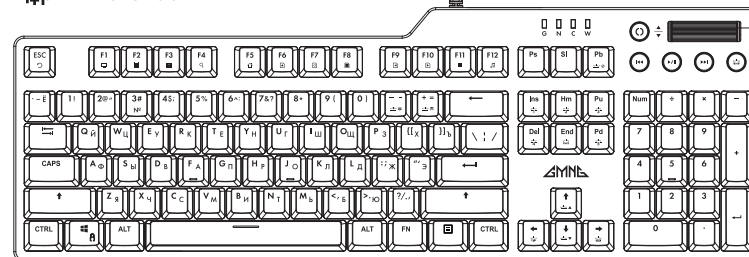

Өндіруші тауардың жиынтықтамасын, техникалық сипаттамаларын және сыртқы көрінісін өзгерту құқығын өзіне қалдырады.

Техникалық сипаттамалары

- Байланыс түрі: сымды
- Механикалық пернетақтасы
- Hot Swap қосқыштарын ыстық ауыстыру технологиясы
- Басу ресурсы: 50 000 000
- Пернелер саны: 109
- стандартты: 104
- мультимедиялық: 55
- Anti-Ghosting пернелер саны: 104
- Дыбыс қаттылығын реттеуге арналған доңғалақ
- Свитч түрі: GMNG Brown
- Өшіру мүмкіндігі бар RGB-жарықтандыру:
  - 18 режим
  - айқындылықтың 3 деңгейі
  - жылдамдықтың 3 деңгейі
  - пайдаланушылық көмескі жарық
- Қосылу интерфейсі: USB
- Кабель ұзындығы: 1,8 м
- Алтын жалатылған коннекторы және феррит сүзгісі бар берік өрілген кабелі

- Қуаты: 5 В; = 300 мА
- Өлшемі: 441 x 150 x 36 мм
- Салмағы (кабельді есептегенде): 1260 г

Жинақтау

- Компьютерлік ойын пернетақтасы GG-KB765XP
- Пайдаланушы нұсқаулығы

Жүйелік талаптар

- ОС Windows/Mac
- USB-A порты

Тағайындалуы

Бұл құрылғы компьютерге ақпаратты енгізуге арналған.

Қосу және орнату

1. Құрылғыны қаптамадан алыңыз.
2. Тасымалдау кезінде пайда болуы мүмкін корпусың көрінетін зақымдарының жоқтығына көз жеткізіңіз. Егер бұйым зақымданған болса немесе жұмыс істемесе - сатушыға хабарласыңыз.
3. USB-кабелін ДК-ның бос USB-портына қосыңыз.

Құрылғы схемасы

Дыбыс қаттылығын деңгейін немесе көмескі жарықтың жарықтығын ұлғайту/азайту

Мультимедийные и функциональные клавиши

- FN + Esc – Зауыттық теңшелімдерге дейін қалпына келтіру (5 сек. ұстап тұрыңыз)
- FN + F1 – Менің компьютерім
- FN + F2 – Калькулятор
- FN + F3 – Пошталық клиент
- FN + F4 – Іздеу
- FN + F5 – Үй беті
- FN + F6 – Таңдамалы
- FN + F7 – Веб-бетті жаңарту
- FN + F8 – Веб-бетті жүктеуді тоқтату
- FN + F9 – Артқа
- FN + F10 – Алға
- FN + F11 – Тоқтату FN + F12 – Мультимедиа
- FN + WIN – WIN бұғаттау

- Аунақшаны көмескі жарықтың жарықтығын басқаруға ауыстырып-қосу
- Алдыңғы трек
- Келесі трек
- Ойнату/Кідіріс
- Пайдаланушылық көмескі жарық (қысқа мерзімді басқан кезде)/ пайдаланушылық көмескі жарықты теңшеу (5 сек. бастап ұзақ уақыт басқан кезде)

Жарықтандыруды теңшеу

- FN + - – Көмескі жарық режимдерін ауыстырып-қосу
- FN + / – Жарықтандыру жарықтылығын реттеу*
- FN + / – Жарықтандыру жылдамдығын реттеу*
- FN + – Көмескі жарықтандыру түстерін өзгерту*
- FN + – Қозғалмалы оттардың бағытын өзгерту*
- FN + – Көмескі жарықтың ағымдағы анимациясын тоқтата тұру*
- FN + End () – Пайдаланушылық көмескі жарық

* Барлық режимдер үшін қол жетімді емес