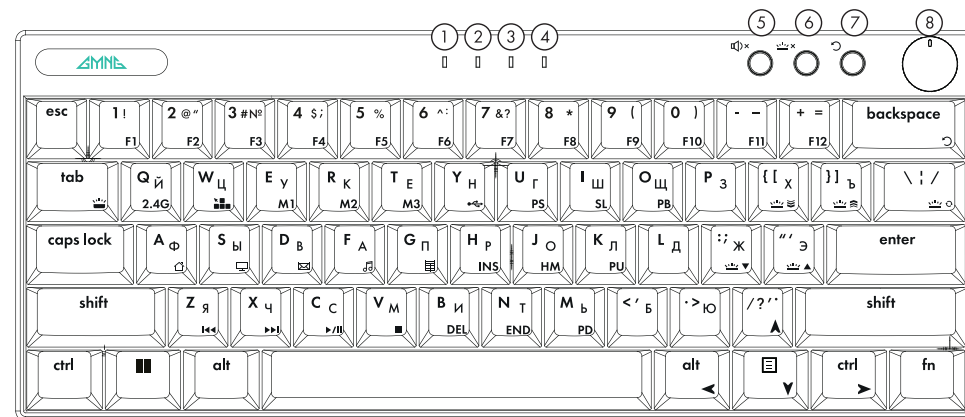

Осы өнімді өндіруші мен дистрибьюторлар құрылғы корпусының зақымданғаны үшін, сондай-ақ пайдаланушының дұрыс немесе тиісінше пайдаланбауы салдарынан келтірілген залал үшін жауапты болмайды. Өндіруші тауардың жиынтықтамасын, техникалық сипаттамаларын және сыртқы көрінісін өзгерту құқығын өзіне қалдырады.

Техникалық сипаттамалары

- Қосылу түрі: сымсыз
- Басу ресурсы: 50 000 000 дейін
- Перне саны: 61
- Anti-Ghosting пернелерінің саны: 61
- Свич түрі: GMNG red
- Өшіру мүмкіндігі бар RGB-жарықтандыру
  - 20 жарықтандыру режимі
  - жарықтандырудың жарықтылығының 9 деңгейі
  - жарықтандырудың жылдамдығының 3 деңгейі
- Қосылу интерфейсі:
  - USB (Type C)
  - USB-ресивер (2,4 ГГц)
  - Bluetooth 5.0
- Кабельдің ұзындығы: 1,8 м
- Алтын жалатылған коннекторы және феррит сүзгісі бар берік өрілген USB-C кабелі
- Радиобайланыс жиілігі: 2,4 ГГц
- Жұмыс қашықтығы: 10 м
- Батареяның сыйымдылығы: 2000 мА·сағ
- Батареяның типі: Li-ion
- Толық зарядтау уақыты: 2 сағат
- Толық зарядталғаннан кейін жұмыс уақыты: 7 күнге дейін үздіксіз жұмыс
- Тұтыну: 5 В === 300 мА
- Өлшемі: 290 x 120 x 38 мм
- Салмағы (кабельді есептемегенде): 470 г

Жиынтықтамасы

- Компьютерлік ойын пернетақтасы GG-KB500XW
- USB-C – USB-A кабелі
- USB-ресивер
- Пайдаланушы нұсқаулығы

Жүйе талаптары

- ОС Windows/Mac
- USB-A порты
- Bluetooth қолдауы

Тағайындалуы

Бұл құрылғы компьютерге ақпаратты енгізуге арналған.

Құрылғының тәсімі

FN + F – Медиалаер

FN + V – Ойнатуды тоқтату

FN + Z – Алдыңғы трек

FN + C – Кідіріс/ Ойнату

FN + X – Келесі трек

FN + D – Пошталық клиент

FN + A – Шолғыштың жаңа терезесін ашу

FN + G – Калькулятор

FN + S – Менің компьютерім

FN + WIN – WIN пернелерді бұғаттау

FN + W – WASD пернелеріне меңзер

функцияларын тағайындау

FN + Backspace – Зауыттық баптауларға дейін

қалпына келтіру

Жарықтандыруды теңшеу

FN + \ | – Көмескі жарықтандыру режимін өзгерту ( )

FN + TAB – Көмескі жарықтандыру режимін өзгерту ( )

FN + [{ – Көмескі жарықтандыру жылдамдығын азайту ( )

FN +] } – Көмескі жарықтандыру жылдамдығын ұлғайту ( )

FN + ; : – Көмескі жарықтандыру жарықтығын азайту ( )

FN + ' " – Көмескі жарықтандыру жарықтығын ұлғайту ( )

Жарық индикаторлары

1. Caps Lock индикаторы
2. WIN батырмасын бұғаттау индикаторы
3. Реттегіш көмегімен дыбыс қаттылығының деңгейін реттеу индикаторы (8)
4. Реттегіш көмегімен көмескі жарықтың жарықтығын реттеу индикаторы (8)

Мультимедиа

5. Дыбыссыз режимді қосу және сөндіру
6. Көмескі жарықты қосу және сөндіру
7. Зауыттық баптауларға дейін қалпына келтіру (5 сек. бойы ұзақ уақыт басы)
8. Пернетақтаның көмескі жарығының дыбыс қаттылығы деңгейінің/жарықтығының реттегіші

Дыбыс қаттылығының деңгейі мен жарықтықты реттеу арасында ауыстыру үшін реттегішті 5 секунд бойы басып тұрыңыз. Сөйкесінше 3 немесе 4 жарықтық реттегіштері жанады:

- сағат тілі бойынша айналдыру - көмескі жарықтың дыбыс қаттылығының/жарықтығының деңгейін ұлғайту;
- сағат тіліне қарсы айналдыру - көмескі жарықтың дыбыс қаттылығының/жарықтығының деңгейін азайту.