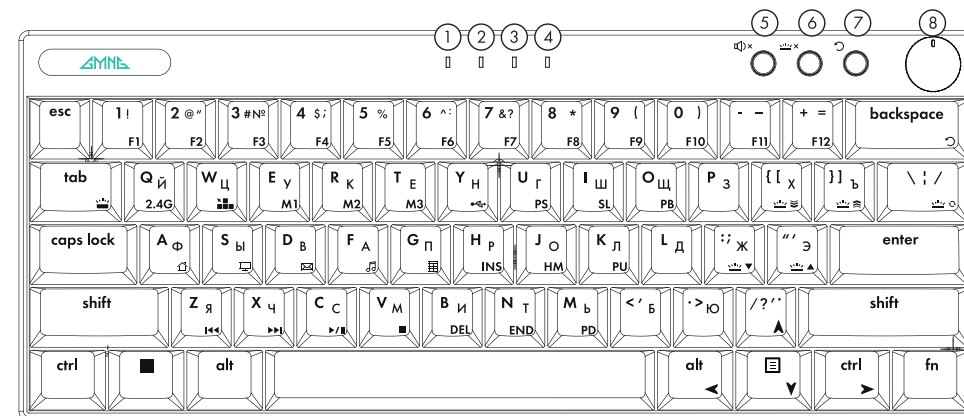

Комплектация

- Игровая компьютерная клавиатура GG-KB500XW
- Кабель USB-C – USB-A
- USB-ресивер
- Руководство пользователя

Системные требования

- ОС Windows/Mac
- Порт USB-A
- Поддержка Bluetooth (опционально)

Назначение

Данное устройство предназначено для ввода информации в компьютер.

Игровая компьютерная
клавиатура

GG-KB500XW

Схема устройства

FN + F – Медиаплеер

FN + V – Остановка воспроизведения

FN + Z – Предыдущий трек