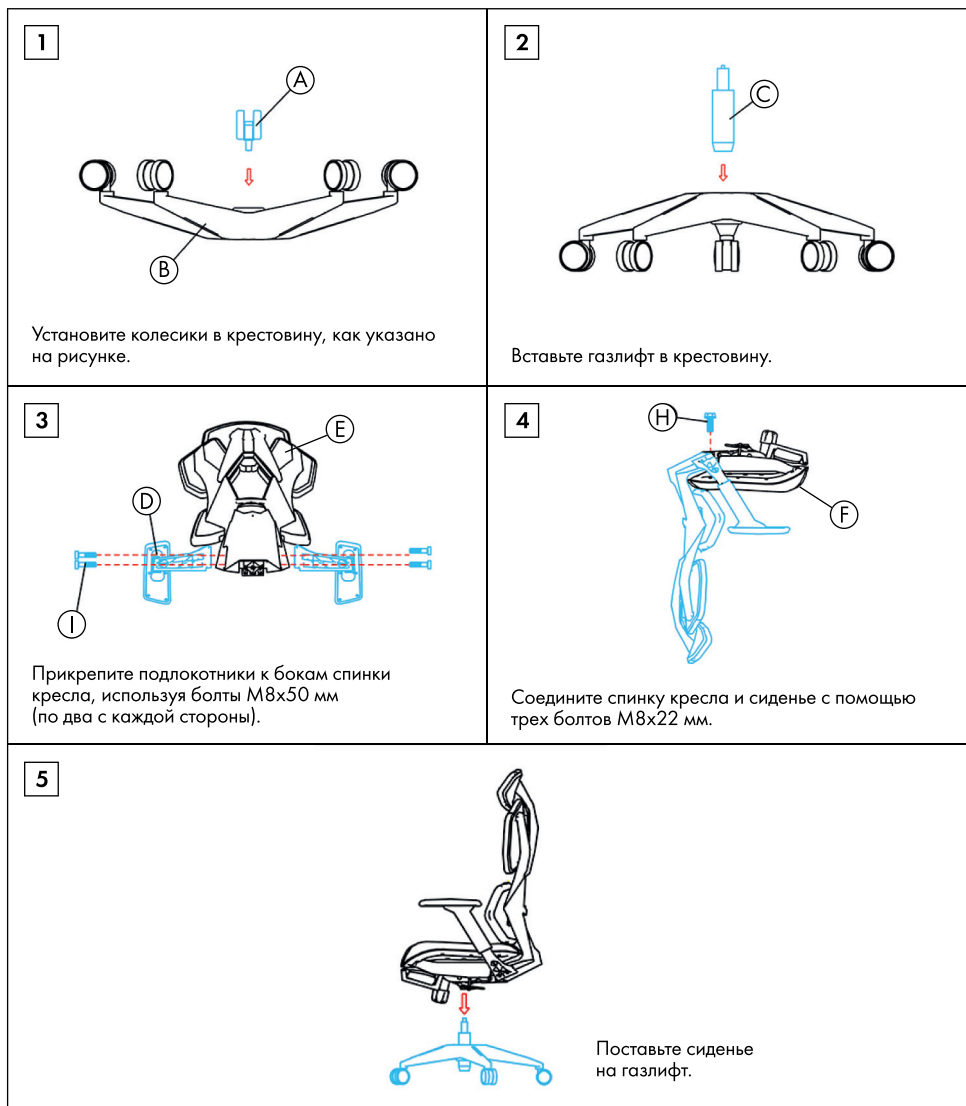

Сборка

1. Извлеките изделие из упаковки.
2. Убедитесь в отсутствии видимых повреждений изделия, которые могли возникнуть при транспортировке. Если изделие повреждено – обратитесь к продавцу.
3. Пошагово соберите кресло, пользуясь предложенной схемой.

Меры предосторожности и рекомендации по уходу

1. Используйте изделие по назначению.
2. Не садитесь на подлокотники кресла и не вставайте на кресло ногами, это может привести к травмам.
3. Держите изделие подальше от огня во избежание пожара.
4. Оберегайте изделие от повышенной влажности, пыли и воздействия высоких температур.
5. Не подвергайте изделие длительному воздействию солнечных лучей, чтобы избежать выцветания обивки.
6. Не допускайте чрезмерного механического воздействия на изделие.
7. Протирайте пыль мягкой тряпкой.
8. В случае сильного загрязнения промойте кресло водой со слабым мыльным раствором и высушите естественным путем в прохладном и проветриваемом месте.
9. Перед первой эксплуатацией убедитесь в надежности креплений всех частей кресла.
10. Не превышайте максимально допустимую статическую нагрузку на сиденье (150 кг).
11. Регулярно осматривайте крепление частей кресла (спинки, подлокотников) и при необходимости подтягивайте винты.

Условия хранения

Изделие требуется хранить в проветриваемом помещении при температуре воздуха не менее +10 °С и относительной влажности 60-70 %, избегать попадания прямых солнечных лучей.

Условия транспортировки

Изделие рекомендуется транспортировать в оригинальной упаковке.

Реализация устройства

Изделие предназначено для реализации через розничные торговые сети и не требует специальных условий.

Условия утилизации

Утилизируйте продукт в соответствии с законодательством территории реализации. В целях защиты окружающей среды обратитесь в службу утилизации бытовых отходов.

Условия ограничения пользования

Данное изделие предназначено для использования в жилых, коммерческих и производственных зонах в соответствии с назначением и мерами безопасности, описанными в данном руководстве пользователя.

Условия гарантийного обслуживания

Условия гарантийного обслуживания вы можете найти на сайте GMNG: www.GMNG.ru/support/warranty

Техническая поддержка

По вопросам технической поддержки вы можете обратиться через соответствующий раздел на сайте GMNG: www.GMNG.ru/support/help

Изготовитель

Merlion Consulting Services (Shenzhen) Co., Ltd.

Address: No. 5B55, Building 8, Xinghua Gong Ye Dasha, No. 4, Gong Ye Liu Road, Nanshan District, Shenzhen, China
Made in China

Мерлион Консалтинг Сервисез (Шэньчжэнь) Ко., Лтд

Адрес: офис 5B55, здание 8, Синхуа Гун Е Да Ша, № 4, ул. Гун Е Лю, Наньшань, г. Шэньчжэнь, Китай
Сделано в Китае

Импортер и организация, уполномоченная на принятие претензий от потребителей:

ООО «Мерлион»

Россия, Московская обл., г. Красногорск, б-р Строителей, д.4

Для получения более подробной информации об устройстве и дополнительных программ конфигурации посетите сайт: www.GMNG.ru

Дата производства указана на упаковке.

Товар соответствует требованиям технического регламента Таможенного союза ТР ТС 025/2012 «О безопасности мебельной продукции».