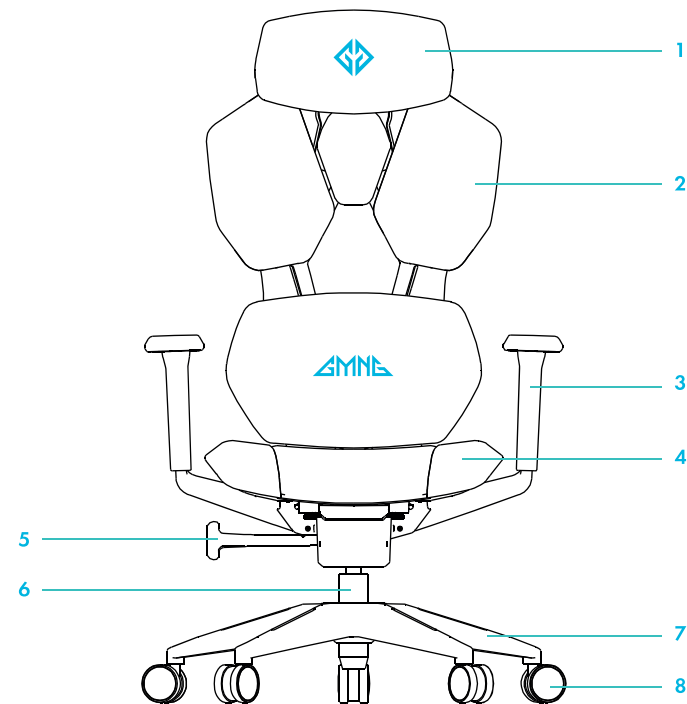

Пайдаланушы нұсқаулығы

GMNG құрылғысын сатып алғаныңызға рахмет.

Бұл құрылғыны пайдаланбас бұрын, өнімнің дұрыс жұмыс істеуін қамтамасыз ету және оның зақымдалуын болдырмау үшін пайдаланушы нұсқаулығын мұқият оқып шығыңыз.

Құрылғының дизайн ерекшеліктері және осы нұсқаулықтың мазмұны алдын ала ескертусіз өнімді жақсарту үшін өзгертілуі мүмкін.

Осы өнімді өндіруші және дистрибьюторлар құрылғы корпусының зақымдалуы үшін, сондай-ақ пайдаланушының дұрыс немесе дұрыс емес жұмысы салдарынан келтірілген зақым үшін жауапты емес.

Техникалық сипаттама

- Реттелетін бас киім
- Газлифт: 4 сынып
- Орындық материалы: тор, құйылған полиуретан, полипропилен
- Бас сүйегінің материалы: тор, полипропилен
- Қолтық материалы: полипропилен
- Артқы материал: тор, полипропилен
- Доңғалақ пен крест материалы: полипропилен, полиуретан
- Орындық өні: 520 мм
- Максималды рұқсат етілген салмақ: 150 кг
- Артқы бұрышы: 135 градус
- Биіктікті реттеу: 119-129 см
- Кресттің диаметрі: 350 мм
- Доңғалақ диаметрі: 65 мм
- Өлшемі: 1290 x 465 x 720 мм
- Таза/брутто салмақ: 21,5/26 кг

Жиынтық

- Компьютерлік ойын креслосы GG-CH110B
- Құрастыру жинағы
- Пайдаланушы нұсқаулығы

Құрастыру жинағы

Ax5 	Bx1 	Cx1
Dx2 	Ex1 	Fx1
Gx1 	Hx4 M8x22 мм	Ix5 M8x50 мм

Орындық схемасы

1. Бас тіреуіш
2. Артқа
3. Реттелетін қол тіректері
4. Орын
5. Орындық биіктігі мен артқы бұрышын реттеу тұтқасы
6. Газлифт
7. Крестовина
8. Доңғалақ

Мақсаты

Бұл өнім үйде немесе кеңседе отыруға арналған.