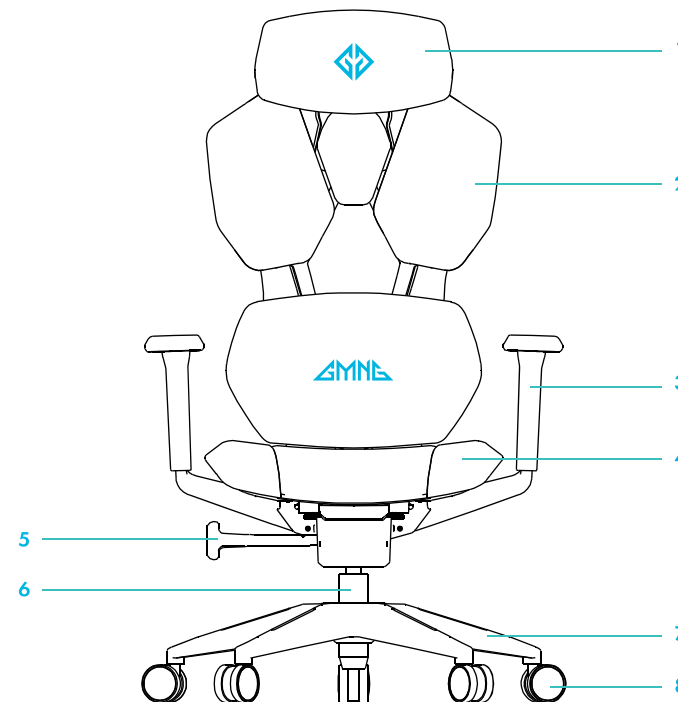

### Технические характеристики

- Регулируемый подголовник
- Газлифт: 4 класс
- Материал сиденья: сетка, формованный полиуретан, полипропилен
- Материал подголовника: сетка, полипропилен
- Материал подлокотников: полипропилен
- Материал спинки: сетка, полипропилен
- Материал колес и крестовины: полипропилен, полиуретан
- Ширина сиденья: 520 мм
- Максимально допустимый вес: 150 кг
- Угол наклона спинки: 135 градусов
- Регулировка высоты: 119-129 см
- Диаметр креста: 350 мм
- Диаметр колес: 65 мм
- Размер: 1290 x 465 x 720 мм
- Масса нетто/брутто: 21,5/26 кг

### Комплектация

- Игровое компьютерное кресло GG-CH110B в разобранном виде
- Комплект для сборки
- Руководство пользователя

### Комплект для сборки

Ax5 	Bx1 	Cx1 
Dx2 	Ex1 	Fx1 
Gx1 	Hx4  M8x22 мм	Ix5  M8x50 мм

Схема

1. Подголовник
2. Спинка
3. Регулируемые подлокотники
4. Сиденье
5. Рычаг регулировки высоты сиденья и угла наклона спинки
6. Газлифт
7. Крестовина
8. Колесо

### Орындық схемасы

1. Бас тіреуіш
2. Артқа
3. Реттелетін қол тіректері
4. Орын
5. Орындық биіктігі мен артқы бұрышын реттеу тұтқасы
6. Газлифт
7. Крестовина
8. Доңғалақ